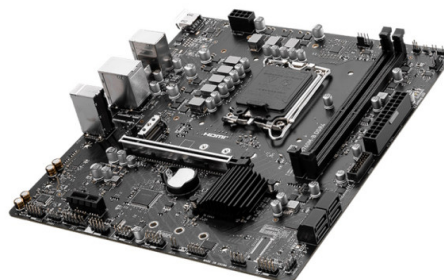

## MSI PRO B760M-B DDR4 matična ploča

Šifra: 39304  
 Kategorija proizvoda: MATIČNE PLOČE  
 Proizvođač: MSI

**Cena: 12.393,00 rsd.**

Audio

Broj kanala:	8 (7.1)	
Model:	Realtek ALC897 Codec	
Fizičke karakteristike	Format:	microATX
	Tip memorije:	DDR4
	Dimenzije:	241,5mm x 229mm (O.C.), 241,5mm x 229mm (O.C.), 2.400MHz, 3.600MHz (O.C.), 3.733Mhz (O.C.), 3.466Mhz (O.C.), 3.400Mhz (O.C.), 4.000Mhz (O.C.), 2.666MHz, 4.266Mhz (O.C.), 4.400Mhz (O.C.), 4.200Mhz (O.C.), 2.933MHz, 4.600Mhz (O.C.), 4.800Mhz (O.C.), 3.200MHz, 3.800Mhz (O.C.), 3.733MHz
	Memorijski slotovi:	
Memorija	Podržane memorije:	
Mreža	Žična mreža (LAN):	2.5GBase-T (Gigabit)
	Model:	Realtek RTL8125B
Osnovne karakteristike	Procesorsko ležište (socket):	Intel 1700
	Čipset:	Intel B760
Ostale karakteristike	Podržane tehnologije:	EZ setting
	Broj HDMI priključaka:	1
	HDMI priključci:	1x HDMI 2.1
Priključci na zadnjem panelu	PS2:	1 (tastatura ili miš)
	Reklamacioni period:	36 meseci
Skladišni interfejs	SATA priključci (ukupno):	4
	SATA priključci:	SATA III 6Gbps
	Broj M.2 slotova:	1
Slotovi	PCI Express x16 slot:	1x PCI Express 4.0
	PCI Express x1 slot:	1x PCI Express 4.0