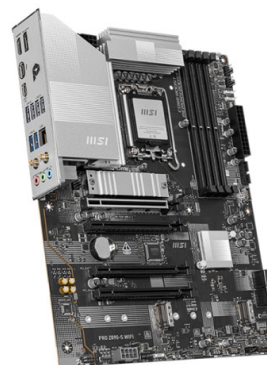

MSI PRO Z890-S WIFI matična ploča

Šifra: 36150
 Kategorija proizvoda: MATIČNE PLOČE
 Proizvođač: MSI

Cena: 35.265,00 rsd.

Audio

Broj kanala:	8 (7.1)	
Model:	Realtek ALC897 Codec Format:	
Fizičke karakteristike	Dimenzije:	ATX
	Pakovanje:	304.8mm x 243.84mm
		2x SATA kabl, 1x Wi-Fi antena
Memorija	Tip memorije:	DDR5
	Memorijski slotovi:	4
	Podržane memorije:	8.600MTs (O.C.)
Mreža	Žična mreža (LAN):	2.5GBase-T (Gigabit)
	Model:	Realtek RTL8125BG
	Wi-Fi:	Da
Osnovne karakteristike	Procesorsko ležište (socket):	Intel 1851
	Čipset:	Intel Z890
	Thunderbolt:	1x Thunderbolt 4
Priključci na zadnjem panelu	Broj DisplayPort priključaka:	1
	DisplayPort priključci:	1x DisplayPort 1.4
Reklamacioni period	Reklamacioni period:	24 meseca
	SATA priključci (ukupno):	4
	SATA priključci:	SATA III 6Gbps
Skladišni interfejs	Broj M.2 slotova:	3
		1x PCI Express 5.0 (x16 mode), 1x PCI Express 3.0 (x1 mode), 2x PCI Express 4.0 (x4 mode)
	PCI Express x16 slot:	
Slotovi	PCI slot:	4x 8 pin 12V Power Connector, 1 x 24 pin Main Power connector, 1x 8-pin PCIe power connector, 2x 8-pin +12V CPU Power connectors
	Naponski priključci:	
Unutrašnji priključci	USB-A:	2 x podrška za 1 USB 5Gbps port 1 x podrška za 1 USB 20Gbps port
	USB-C:	