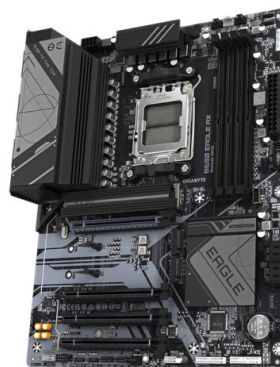

Matična ploča GIGABYTE B650 EAGLE AXAM5

Šifra: 34898

Kategorija proizvoda: MATIČNE PLOČE

Proizvođač: GIGABYTE

Cena: 21.362,00 rsd.

Audio

Broj kanala:	8 (7.1)	
Model:	Realtek	
Napomena:	High Definition	
Fizičke karakteristike	Format:	ATX
	Dimenzije:	305mm x 244mm
	Tip memorije:	DDR5
	Memorijski slotovi:	4x DDR5 (O.C.), 7.200MTs (O.C.), 7.000MTs (O.C.), 6.800MTs (O.C.), 6.600MTs (O.C.), 6.400MTs (O.C.), 6.200MTs (O.C.), 5.200MTs, 4.800MTs, 7.600MTs (O.C.), 5.600MTs (O.C.), 4.400MTs
Memorija	Podržane memorije:	5.600MTs (O.C.), 4.400MTs
	Žična mreža (LAN):	101001.000Mbps (Gigabit ethernet)
Mreža	Model:	Realtek RTL8852CE
	Wi-Fi:	Da
Osnovne karakteristike	Procesorsko ležište (socket):	AMD AM5
	Čipset:	AMD B650
	DisplayPort priključci:	1x DisplayPort
Priključci na zadnjem panelu	HDMI priključci:	1x HDMI
	PS2:	1 (tastatura ili miš)
	Reklamacioni period:	36 meseci
Skladišni interfejs	SATA priključci (ukupno):	4
	SATA priključci:	4x SATA III 6.0Gbs
	Ostali skladišni interfejs:	3x M.2 Socket 3 (SSD)
Slotovi	PCI Express x16 slot:	1x PCI Express 4.0 (x16 mode), 1x PCI Express 3.0
	Naponski priključci:	1x 24-pin ATX Power Connector, 1 x 8-pin ATX 12V power connector
	USB 3.2:	1 (podrška za 1 USB 3.2 Gen 1 Tip C porta), 1 (podrška za USB 3.2 Gen 1 port)
Unutrašnji priključci	USB 2.0:	3