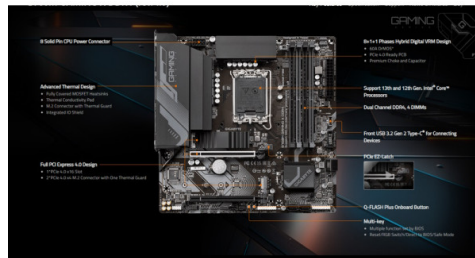

GIGABYTE B760M GAMING X DDR4 rev. 1.x matična ploča

Šifra: 23598
 Kategorija proizvoda: MATIČNE PLOČE
 Proizvođač: GIGABYTE

Cena: 16.765,00 rsd.

Audio

Broj kanala:	8 (7.1)	
Model:	Realtek	
Napomena:	High Definition, Podrška za SPDIF izlaz	
Fizičke karakteristike	Format: Dimenzije: Memorijski slotovi:	microATX 3.300Mhz (O.C.), 3.333Mhz (O.C.), 3.400Mhz (O.C.), 3.466Mhz (O.C.), 3.600Mhz (O.C.), 3.733Mhz (O.C.), 3.866Mhz (O.C.), 4.000Mhz (O.C.), 4.133Mhz (O.C.), 4.266Mhz (O.C.), 4.400Mhz (O.C.), 4.500Mhz (O.C.), 4.600Mhz (O.C.), 4.700Mhz (O.C.), 4.800Mhz (O.C.), 4.933Mhz (O.C.), 5.133Mhz (O.C.), 5.333Mhz (O.C.), 3.200MTs, 3.000MTs, 2.933MTs, 2.666MTs, 2.400MTs, 2.133MTs, 5.000Mhz
Memorija	Podržane memorije:	
Mreža	Žična mreža (LAN): Procesorsko ležište (socket): Čipset:	1x Realtek 2.5Gb Ethernet Intel 1700 Intel B760
Osnovne karakteristike	Grafika:	Upotreba grafike iz procesora
Ostale karakteristike	Podržane tehnologije: DisplayPort priključci: HDMI priključci:	Q-Flash Plus, Smart Fan 6 1x DisplayPort 1x HDMI 2.0
Priključci na zadnjem panelu	Ukupno USB priključaka:	8
Reklamacioni period	Reklamacioni period: SATA priključci (ukupno):	36 meseci 4
Skladišni interfejs	SATA priključci: Ostali skladišni interfejs:	4x SATA 6GBs 1x M.2 Socket 3 (SSD)
Slotovi		

PCI Express x16 slot:

1x PCI Express 3.0 (x4 mode), 1x
PCI Express 4.0 (x16 mode)